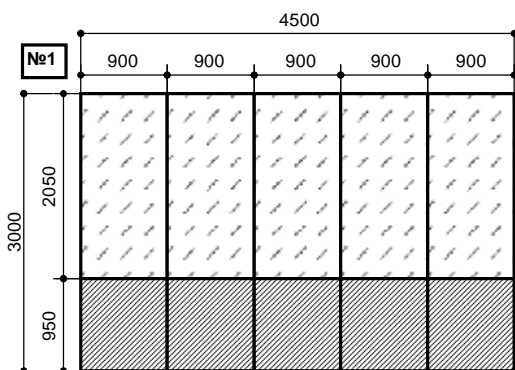

УСЛОВНЫЕ ОБОЗНАЧЕНИЯ:

В конструкции применяется стекло бмм

Конструкция: 36 188,75р.

Доставка и сборка: 16 005,08р.

Итого: 52 193,83р.

Стоимость 1кв.м 3 866,21р.

В конструкции применяется стекло бмм

Конструкция: 45 934,85р.

Доставка и сборка: 19 135,46р.

Итого: 65 070,31р.

Стоимость 1кв.м 4 820,02р.

В конструкции применяется стекло бмм

Конструкция: 52 452,65р.

Доставка и сборка: 21 090,80р.

Итого: 73 543,45р.

Стоимость 1кв.м 5 447,66р.

В конструкции применяется стекло 5мм

Конструкция: 54 599,73р.

Доставка и сборка: 21 734,92р.

Итого: 76 334,65р.

Стоимость 1кв.м = 5 654,42р.

Двери

Наименование изделия	Размер полотна	Цена
Двери одинарный витраж (комплект с рамой и фурнитурой)	2000 x 800 мм	14 733,90р.
Двери двойной витраж (комплект)	2000 x 800 мм	15 147,00р.
Двери двойной витраж с межрамными жалюзи (комплект)	2000 x 800 мм	15 973,20р.