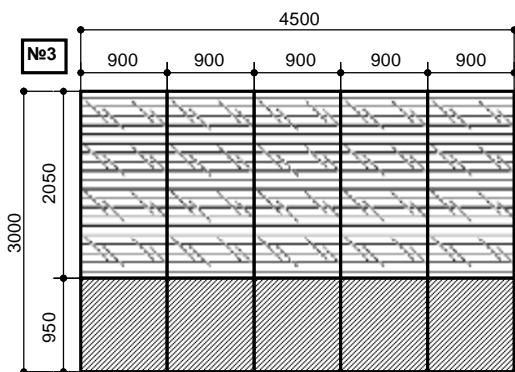

УСЛОВНЫЕ ОБОЗНАЧЕНИЯ:

В конструкции применяется стекло бмм

Конструкция: 36 188,75р.

Доставка и сборка: 16 005,08р.

Итого: 52 193,83р.

Стоимость 1кв.м 3 866,21р.

В конструкции применяется стекло бмм

Конструкция: 45 934,85р.

Доставка и сборка: 19 135,46р.

Итого: 65 070,31р.

Стоимость 1кв.м 4 820,02р.

В конструкции применяется стекло бмм

Конструкция: 52 452,65р.

Доставка и сборка: 21 090,80р.

Итого: 73 543,45р.

Стоимость 1кв.м 5 447,66р.

В конструкции применяется стекло 5мм

Конструкция: 54 599,73р.

Доставка и сборка: 21 734,92р.

Итого: 76 334,65р.

Стоимость 1кв.м = 5 654,42р.

Двери

Наименование изделия	Размер полотна	Цена
Двери одинарный витраж (комплект с рамой и фурнитурой)	2000 x 800 мм	14 733,90р.
Двери двойной витраж (комплект)	2000 x 800 мм	15 147,00р.
Двери двойной витраж с межрамными жалюзи (комплект)	2000 x 800 мм	15 973,20р.