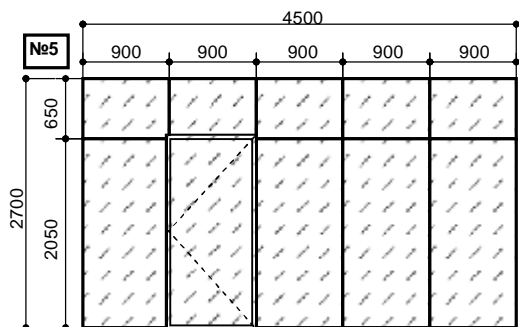

Представлены типовые примеры конструкций

Предлагаемая система офисных перегородок представляет собой сборную каркасную конструкцию из алюминиевого профиля с заполнением проемов стеклом, стеклом с жалюзи и панелями ГКЛ, так же возможна заполнение ЛДСП.

127106 Россия, Москва, Гостиничная ул., д. 7А, стр. 2, оф. 38

Телефон: +7 (495) 505-3797, ф.+7 (495) 482-1252 Email: 5053797@bk.ru

Заказав офисные перегородки у нас, Вы получаете исключительное качество и высокую надежность продукции.

В конструкции применяется стекло 5 и 6 мм