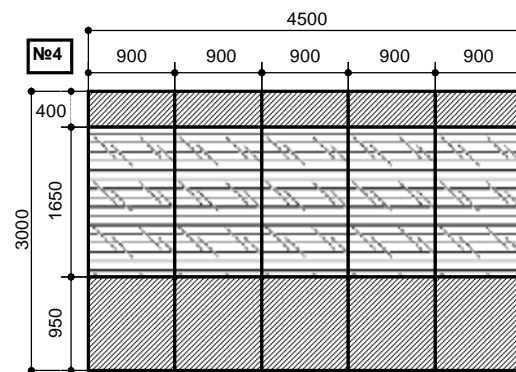

УСЛОВНЫЕ ОБОЗНАЧЕНИЯ:

В конструкции применяется стекло бмм

Конструкция: 36 188,75р.

Доставка и сборка: 16 005,08р.

Итого: 52 193,83р.

Стоимость 1кв.м 3 866,21р.

В конструкции применяется стекло бмм

Конструкция: 45 934,85р.

Доставка и сборка: 19 135,46р.

Итого: 65 070,31р.

Стоимость 1кв.м 4 820,02р.

В конструкции применяется стекло бмм

Конструкция: 52 452,65р.

Доставка и сборка: 21 090,80р.

Итого: 73 543,45р.

Стоимость 1кв.м 5 447,66р.

В конструкции применяется стекло 5мм

Конструкция: 54 599,73р.

Доставка и сборка: 21 734,92р.

Итого: 76 334,65р.

Стоимость 1кв.м = 5 654,42р.

Двери

Наименование изделия	Размер полотна	Цена
Двери одинарный витраж (комплект с рамой и фурнитурой)	2000 x 800 мм	14 733,90р.
Двери двойной витраж (комплект)	2000 x 800 мм	15 147,00р.
Двери двойной витраж с межрамными жалюзи (комплект)	2000 x 800 мм	15 973,20р.