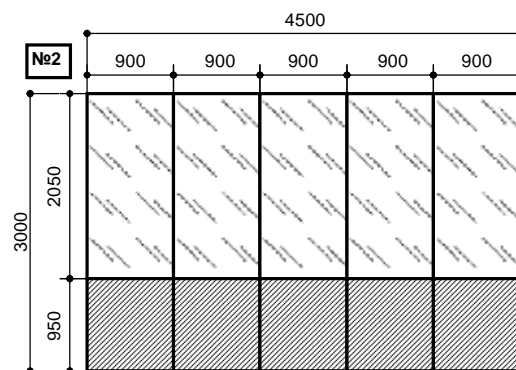

УСЛОВНЫЕ ОБОЗНАЧЕНИЯ:

В конструкции применяется стекло бмм

Конструкция: 36 188,75р.

Доставка и сборка: 16 005,08р.

Итого: 52 193,83р.

Стоимость 1кв.м 3 866,21р.

В конструкции применяется стекло бмм

Конструкция: 45 934,85р.

Доставка и сборка: 19 135,46р.

Итого: 65 070,31р.

Стоимость 1кв.м 4 820,02р.

В конструкции применяется стекло бмм

Конструкция: 52 452,65р.

Доставка и сборка: 21 090,80р.

Итого: 73 543,45р.

Стоимость 1кв.м 5 447,66р.

В конструкции применяется стекло 5мм

Конструкция: 54 599,73р.

Доставка и сборка: 21 734,92р.

Итого: 76 334,65р.

Стоимость 1кв.м = 5 654,42р.

Двери

Наименование изделия	Размер полотна	Цена
Двери одинарный витраж (комплект с рамой и фурнитурой)	2000 x 800 мм	14 733,90р.
Двери двойной витраж (комплект)	2000 x 800 мм	15 147,00р.
Двери двойной витраж с межрамными жалюзи (комплект)	2000 x 800 мм	15 973,20р.